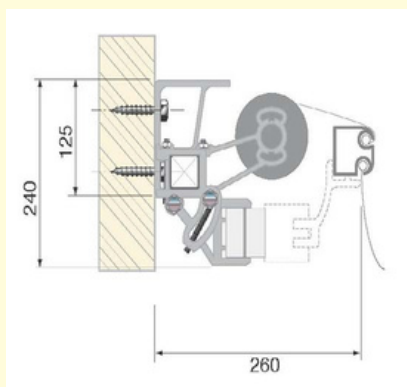

MARKIISIT

TAMAR CONSTANT -TERASSIMARKIISI

Leveys 1880 - 5000 mm Ulottuvuus 1600 - 3100 mm

Kuvaus:

- Toimitusaika:** 7 - 12 arkipäivää
Avausmekanismi: Nivelvarsimarkiisi, veivikäyttö / Somfy -moottori
Kulmansäätö: **kiintoavain (2 kpl 19 mm) + kuusiokoloavain (6 mm)**

Etuprofiili 60

- Maksimimitat:** Leveys 5000 mm, ulottuvuus 3100 mm
- Kankaat:** **Sattler (Trend ja Select mallistot)** - Lumera ja Elements - paksuus 0,45 mm, korkealaatuinen, läpivärjätty 100 % akryyli, 290 g/m²
<https://www.tamar.fi/kangasvarit/tamar-markiisit>
- UV-suoja:** UPF 50+
Vaaleat värit 97 %, tummat värit 100 %
- Kankaan vedenkestävyys:** **Lumera** - Vesipatsas n. 46,0 mbar (460 mm), pysyvästi vedenkestävä
Elements - Vesipatsas n. 37,0 mbar (370 mm), pysyvästi vedenkestävä
- Runko:** Pulverimaalattu runko
Vakioväri harmaa (RAL 7035)
- Lisävarusteet:** Lämmittimet
Alumiininen katosprofiili
Tuulitukivarret
Tuuli-, sade- ja/tai aurinkoautomaatiikka
- Takuu:** 5 vuotta
- Painatus:** Kankaaseen voidaan painattaa haluamanne logo tai muu painatus
- Logo:** Logo tulee lähettää eps, psd, tiff, tai ai -tiedostona. Logosta lähetetään vedos ennen kankaalle painatusta