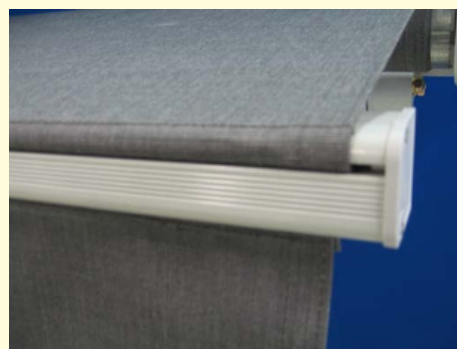

Etuprofiili 60

- Maksimimitat:** Leveys 5000 mm, ulottuvuus 3100 mm
- Kankaat:** **Sattler (Trend ja Select mallistot)** - Lumera ja Elements - paksuus 0,45 mm, korkealaatuinen, läpivärjätty 100 % akryyli, 290 g/m²
<https://www.tamar.fi/kangasvarit/tamar-markiisit>
- UV-suoja:** UPF 50+
Vaaleat värit 97 %, tummat värit 100 %
- Kankaan vedenkestävyys:** **Lumera** - Vesipatsas n. 46,0 mbar (460 mm), pysyvästi vedenkestävä
Elements - Vesipatsas n. 37,0 mbar (370 mm), pysyvästi vedenkestävä
- Runko:** Pulverimaalattu runko
Vakioväri harmaa (RAL 7035)
- Lisävarusteet:** Lämmittimet
Alumiininen katosprofiili
Tuulitukivarret
Tuuli-, sade- ja/tai aurinkoautomaatiikka
- Takuu:** 5 vuotta
- Painatus:** Kankaaseen voidaan painattaa haluamanne logo tai muu painatus
- Logo:** Logo tulee lähettää eps, psd, tiff, tai ai -tiedostona. Logosta lähetetään vedos ennen kankaalle painatusta