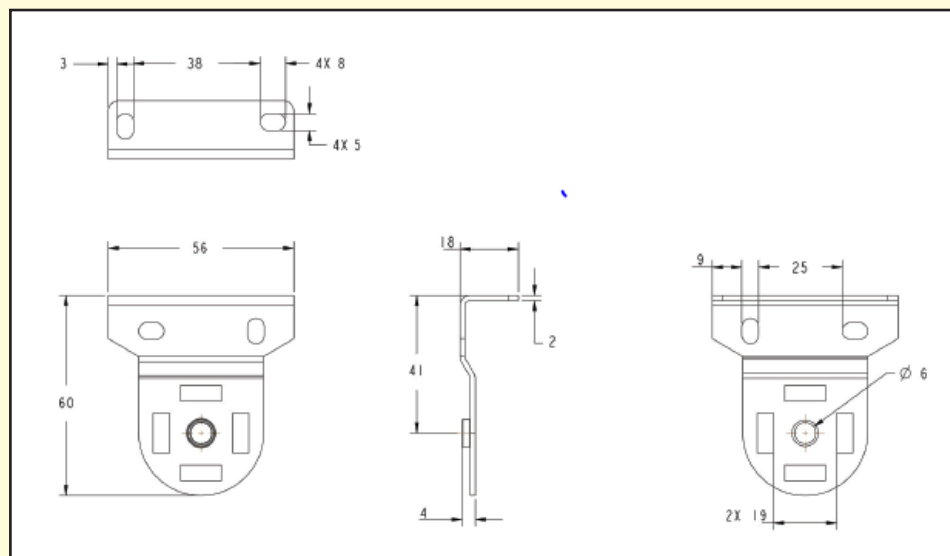

. Takuu: 2 vuotta

Skyline - kangasputki 38mm

Maksimitat (mm): – maksimikorkeus 3500 mm
– maksimileveys 2500 mm

Kannake:

Emme vastaa mahdollisten virheellisten tietojen aiheuttamista vahingoista.
08.01.2019 E&OE