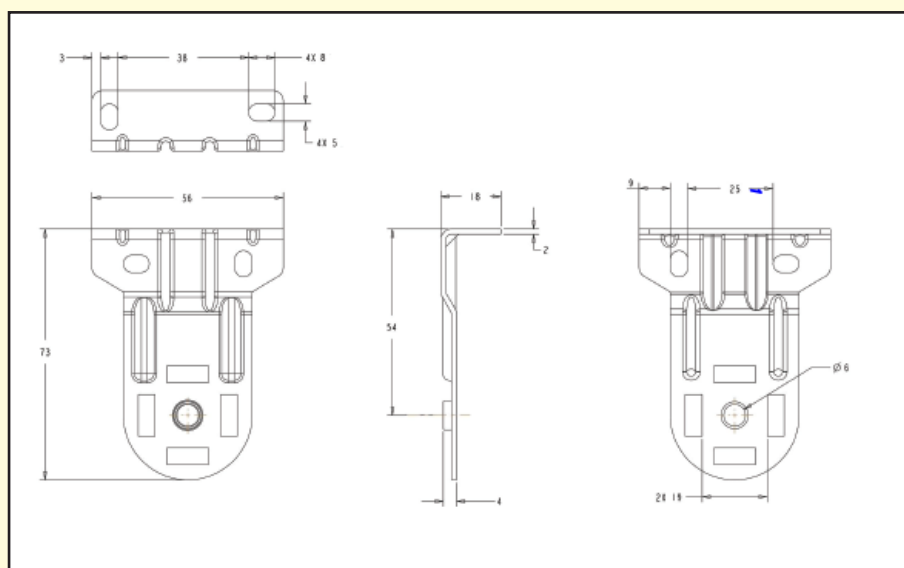

Skyline - kangasputki 63mm

Maksimitat (mm): – maksimikorkeus 3500 mm
– maksimileveys 4000 mm

Kannake

ketjukäytölle: