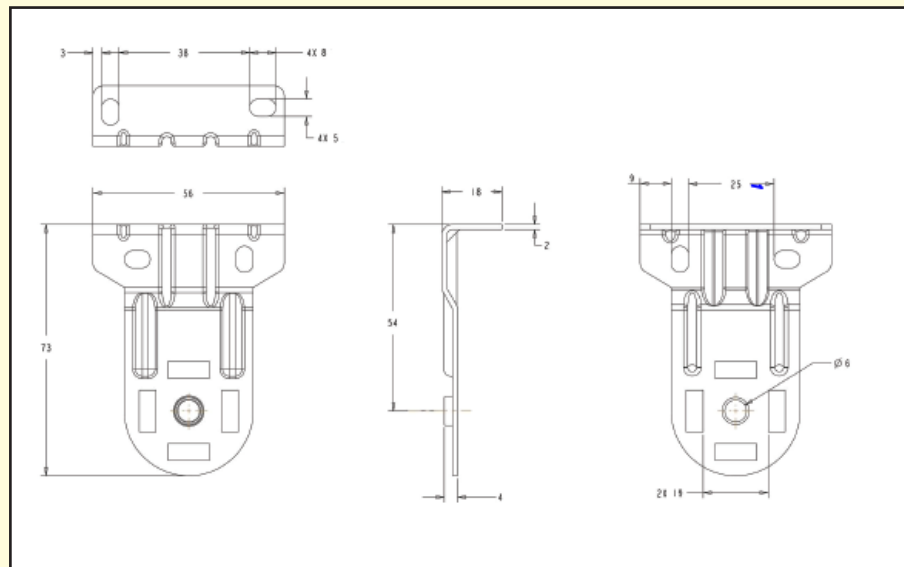

. Takuu: 2 vuotta

Skyline - kangasputki 38mm

Maksimitat (mm): – maksimikorkeus 3500 mm
– maksimileveys 2500 mm

Kannake:

Emme vastaa mahdollisten virheellisten tietojen aiheuttamista vahingoista.
08.01.2019 E&OE

TAMAR SKYLINE -RULLAKAIHTIMET

sivuveto / moottorikäyttö - kangasputki 38 -> 63mm

Kuvaus:

Skyline - kangasputki 50mm

Maksimitat (mm): – maksimikorkeus 3500 mm
– maksimileveys 3500 mm

Kannake:

Skyline - kangasputki 63mm